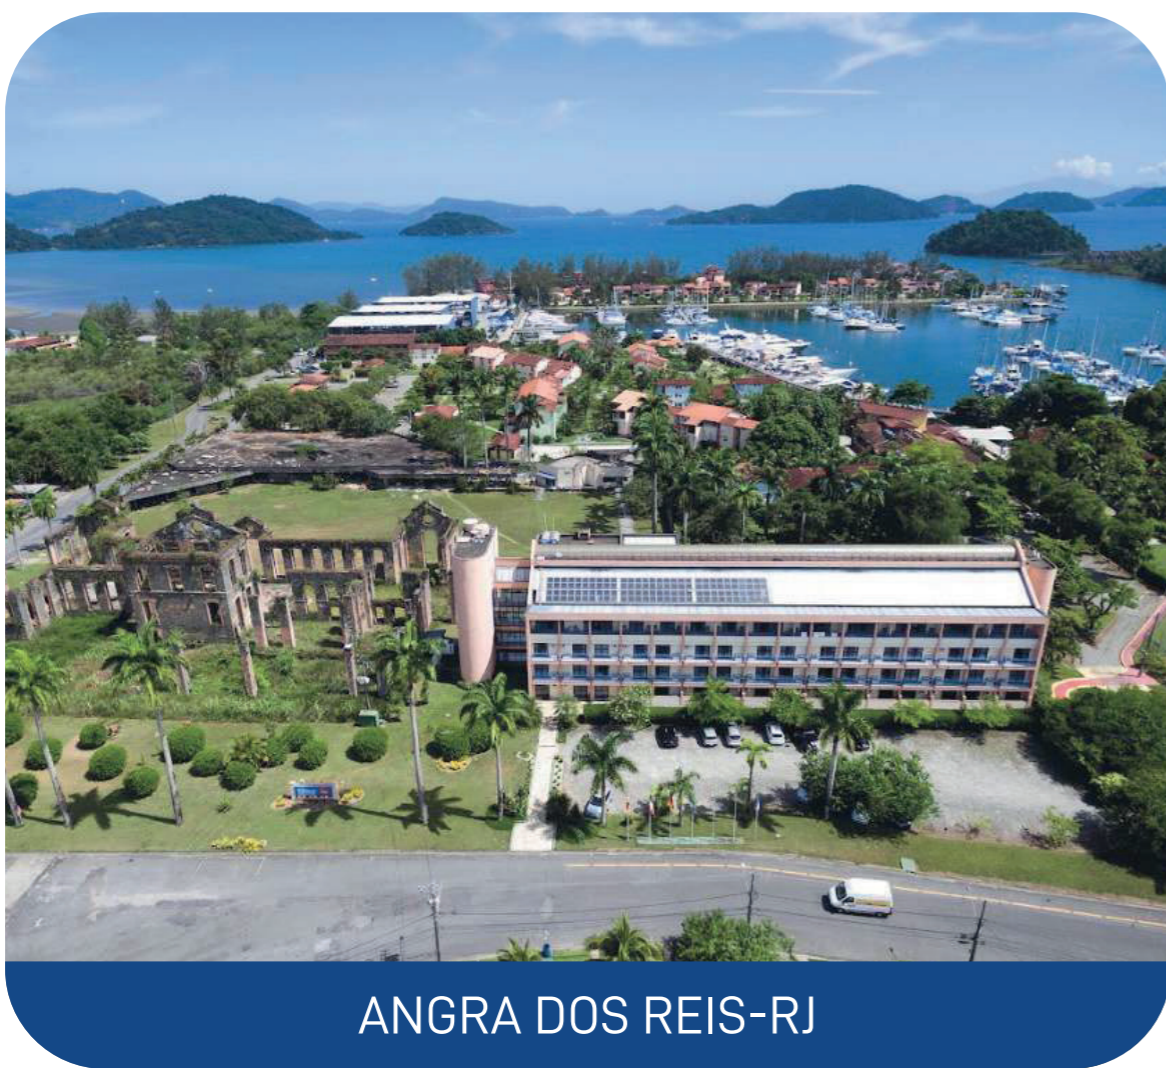

## HOTEL BOSSA NOVA IPANEMA

Localizado na praia mais charmosa do Rio de Janeiro, encontra-se no melhor ponto da zona sul carioca, literalmente a poucos metros da praia de Copacabana e Ipanema. Para facilitar ainda mais a sua vida, o hotel está situado próximo do metrô General Osório e do comércio local, e fica a apenas 9km do Aeroporto Santos Dumont, com fácil acesso ao Pão de Açúcar e Cristo Redentor.

## HOTEL SAMBA RIO CONVENTION E RESIDENCE

O Samba Rio Convention e Residence, está localizado em Jacarepaguá, a 2 km do Rio Centro e 12 km do aeroporto de Jacarepaguá, com apartamentos equipados com toda a estrutura, piscina e sauna para deixar sua estadia ainda mais confortável.

CABO FRIO-RJ

## HOTEL SAMBA CABO FRIO

Com varandas em todos os apartamentos, o Samba Cabo Frio está na melhor localização da cidade, entre a praia do Forte e o Polo Gastronômico. Se hospede, para lazer ou a trabalho, no lugar dos sonhos com piscina de borda infinita, sauna, bar lounge no rooftop e restaurante com excelentes opções.