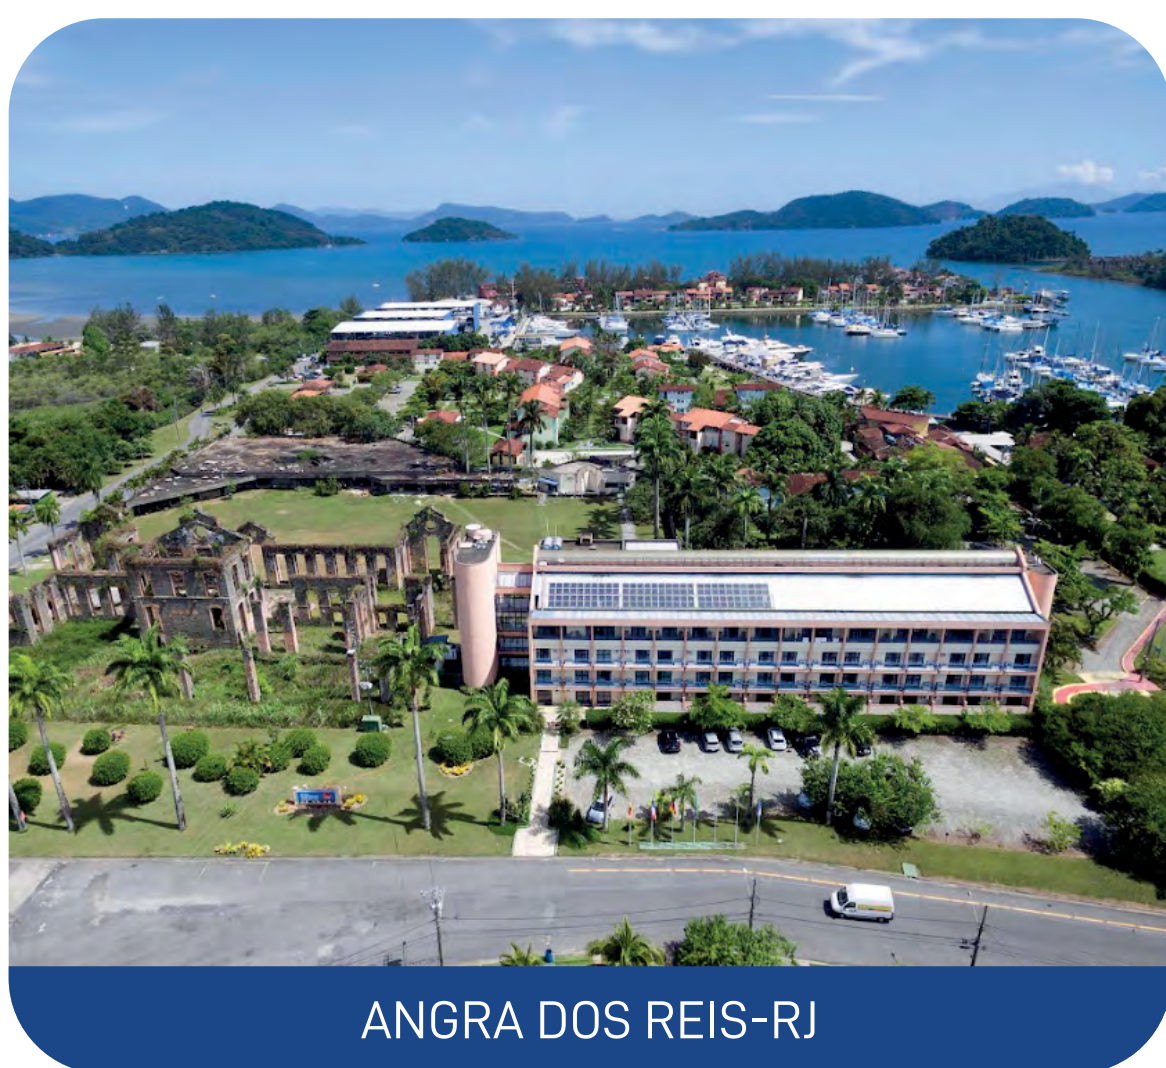

SAMBA & BOSSA NOVA HOTÉIS

Inúmeros destinos. Incontáveis sorrisos.

RIO DE JANEIRO-RJ

SAMBA BOSSA NOVA IPANEMA HOTEL

Localizado na praia mais charmosa do Rio de Janeiro, encontra-se no melhor ponto da zona sul carioca, literalmente a poucos metros da praia de Copacabana e Ipanema. Para facilitar ainda mais a sua vida, o hotel está situado próximo do metrô General Osório e do comércio local, e fica a apenas 9km do Aeroporto Santos Dumont, com fácil acesso ao Pão de Açúcar e Cristo Redentor.

RIO DE JANEIRO-RJ

SAMBA RIO CONVENTION E RESIDENCE

O Samba Rio Convention e Residence, está localizado em Jacarepaguá, a 2 km do Rio Centro e 12 km do aeroporto de Jacarepaguá, com apartamentos equipados com toda a estrutura, piscina e sauna para deixar sua estadia ainda mais confortável.

CABO FRIO-RJ

HOTEL SAMBA BOSSA NOVA CABO FRIO

Com varandas em todos os apartamentos, o Bossa Nova Cabo Frio está na melhor localização da cidade, entre a praia do Forte e o Polo Gastronômico. Se hospede, para lazer ou a trabalho, no lugar dos sonhos com piscina de borda infinita, sauna, bar lounge no rooftop e restaurante com excelentes opções.

ANGRA DOS REIS-RJ

HOTEL SAMBA ANGRA DOS REIS

O Hotel Samba Angra dos Reis, situado em um condomínio fechado com Marina privativa, oferece logística perfeita para passeios. Possui um lindo restaurante com vista da Marina, quartos amplos e todos com varandas, além de diversas comodidades para sua estadia.