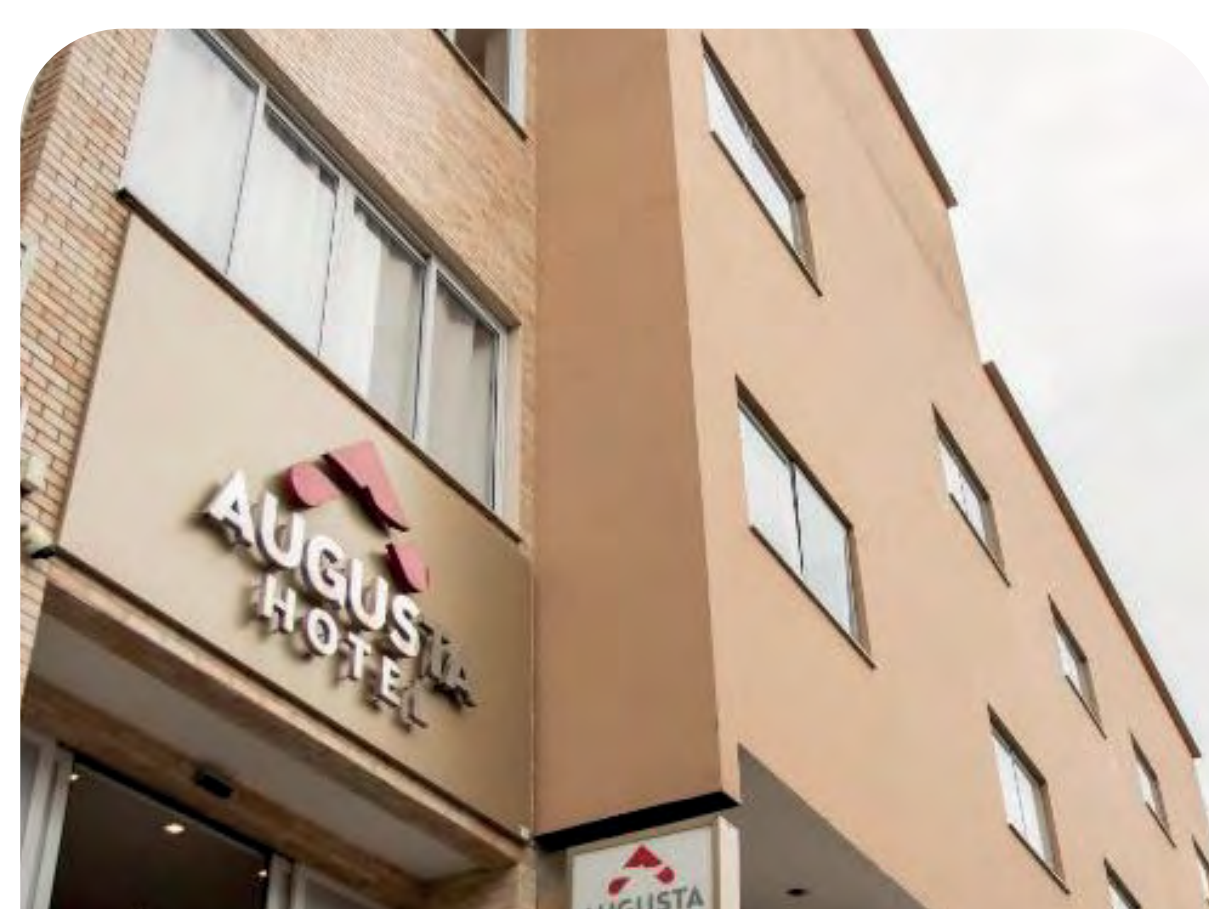

RIO DE JANEIRO-RJ

HOTEL SAMBA RIO CONVENTION E RESIDENCE

O Samba Rio Convention e Residence, está localizado em Jacarepaguá, a 2 km do Rio Centro e 12 km do aeroporto de Jacarepaguá, com apartamentos equipados com toda a estrutura, piscina e sauna para deixar sua estadia ainda mais confortável.

BETIM-MG

HOTEL SAMBA BETIM

O hotel Samba Betim, localizado no centro comercial da cidade, conta com ótimo restaurante com varanda e salão de jogos. Dispõe de piscina ao ar livre, sauna e academia. Localização estratégica a 27 km do Centro Cultural de Inhotim e a 30 km de Belo Horizonte, propiciando rápido acesso às oportunidades de negócios na região ou lazer de qualidade.

LEOPOLDINA-MG

HOTEL MINAS TOWER LEOPOLDINA

by Samba

Estamos situados no coração da cidade, com fácil acesso a comércios, empresas e pontos turísticos. Seja para lazer, compromissos corporativos ou eventos, temos a estrutura ideal para atender você com qualidade e hospitalidade.

ARACRUZ-ES

HOTEL BITTI ARACRUZ

by Samba

Localizado no centro de Aracruz, com fácil acesso aos principais serviços e apenas 15 minutos das praias da região, é ideal tanto para lazer quanto para trabalho. Os apartamentos são amplos e equipados, e o dia começa com um delicioso café da manhã.