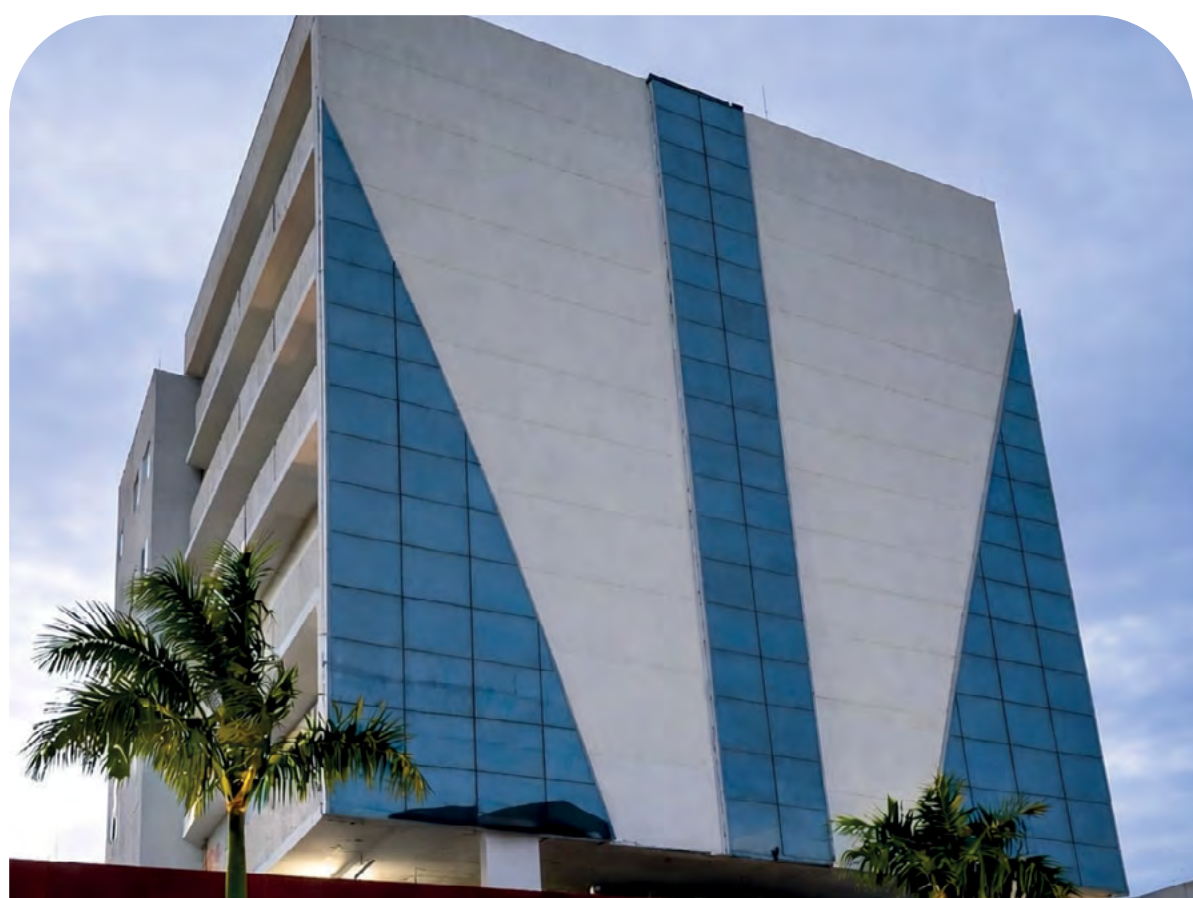

RIO BONITO-RJ

HOTEL SAMBA RIO BONITO

Samba Rio Bonito está localizado em um ponto estratégico, às margens da Rodovia Via Lagos, entre a cidade do Rio de Janeiro e a Região dos Lagos. O Hotel se destaca pela excelente acessibilidade, reconhecido custo-benefício e comodidades como café da manhã gratuito, Wi-Fi e estacionamento.