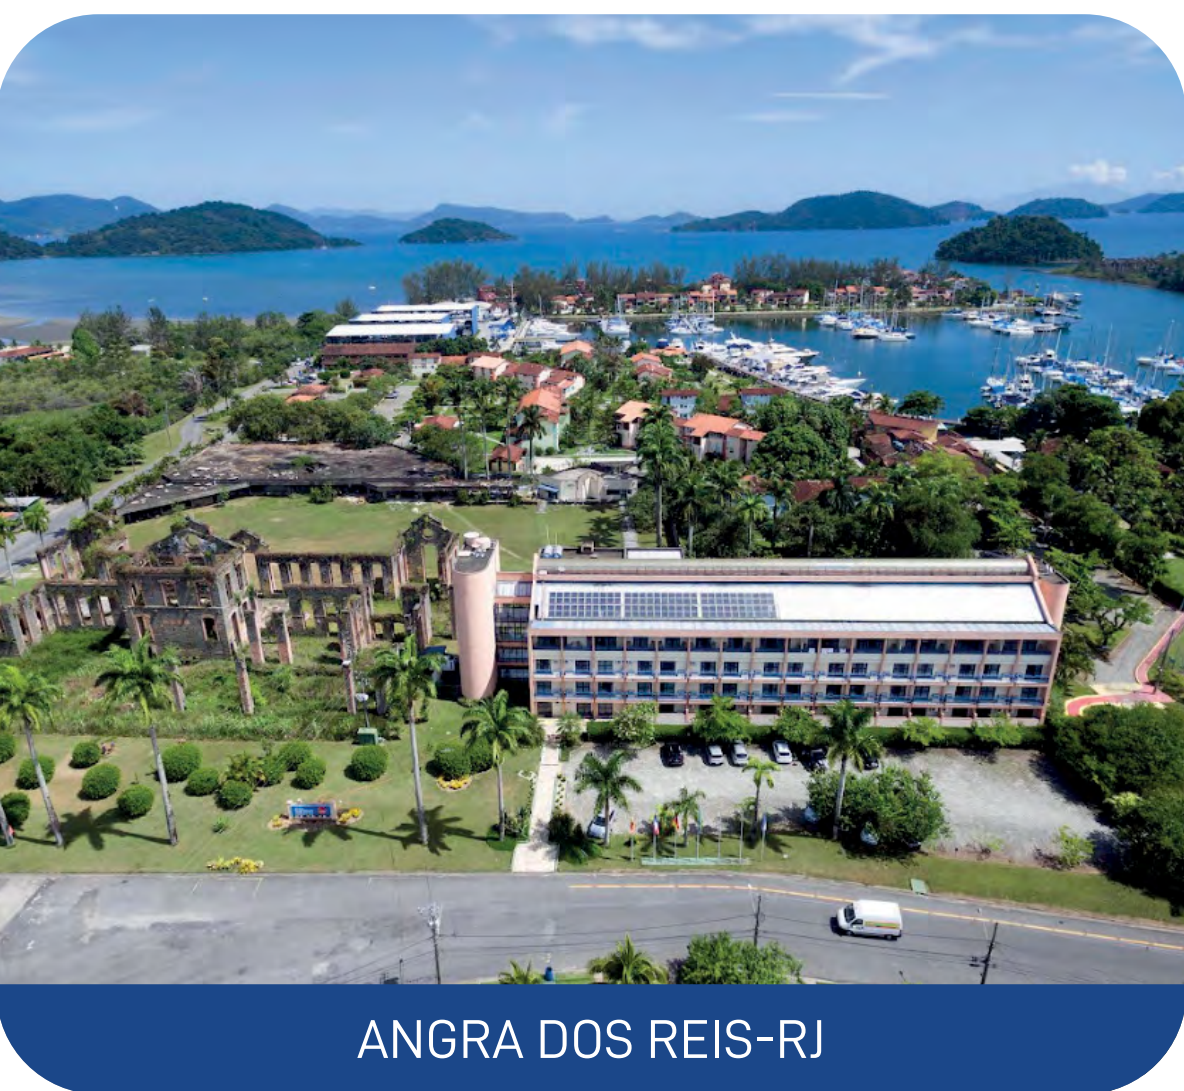

SAMBA & BOSSA NOVA HOTÉIS

Inúmeros destinos. Incontáveis sorrisos.

RIO DE JANEIRO-RJ

BOSSA NOVA IPANEMA HOTEL

Localizado na praia mais charmosa do Rio de Janeiro, encontra-se no melhor ponto da zona sul carioca, literalmente a poucos metros da praia de Copacabana e Ipanema. Para facilitar ainda mais a sua vida, o hotel está situado próximo do metrô General Osório e do comércio local, e fica a apenas 9km do Aeroporto Santos Dumont, com fácil acesso ao Pão de Açúcar e Cristo Redentor.

RIO DE JANEIRO-RJ

HOTEL SAMBA RIO CONVENTION E RESIDENCE

O Samba Rio Convention e Residence, está localizado em Jacarepaguá, a 2 km do Rio Centro e 12 km do aeroporto de Jacarepaguá, com apartamentos equipados com toda a estrutura, piscina e sauna para deixar sua estadia ainda mais confortável.

CABO FRIO-RJ

HOTEL BOSSA NOVA CABO FRIO

Com varandas em todos os apartamentos, o Bossa Nova Cabo Frio está na melhor localização da cidade, entre a praia do Forte e o Polo Gastronômico. Se hospede, para lazer ou a trabalho, no lugar dos sonhos com piscina de borda infinita, sauna, bar lounge no rooftop e restaurante com excelentes opções.

ANGRA DOS REIS-RJ

HOTEL SAMBA ANGRA DOS REIS

O Hotel Samba Angra dos Reis, situado em um condomínio fechado com Marina privativa, oferece logística perfeita para passeios. Possui um lindo restaurante com vista da Marina, quartos amplos e todos com varandas, além de diversas comodidades para sua estadia.